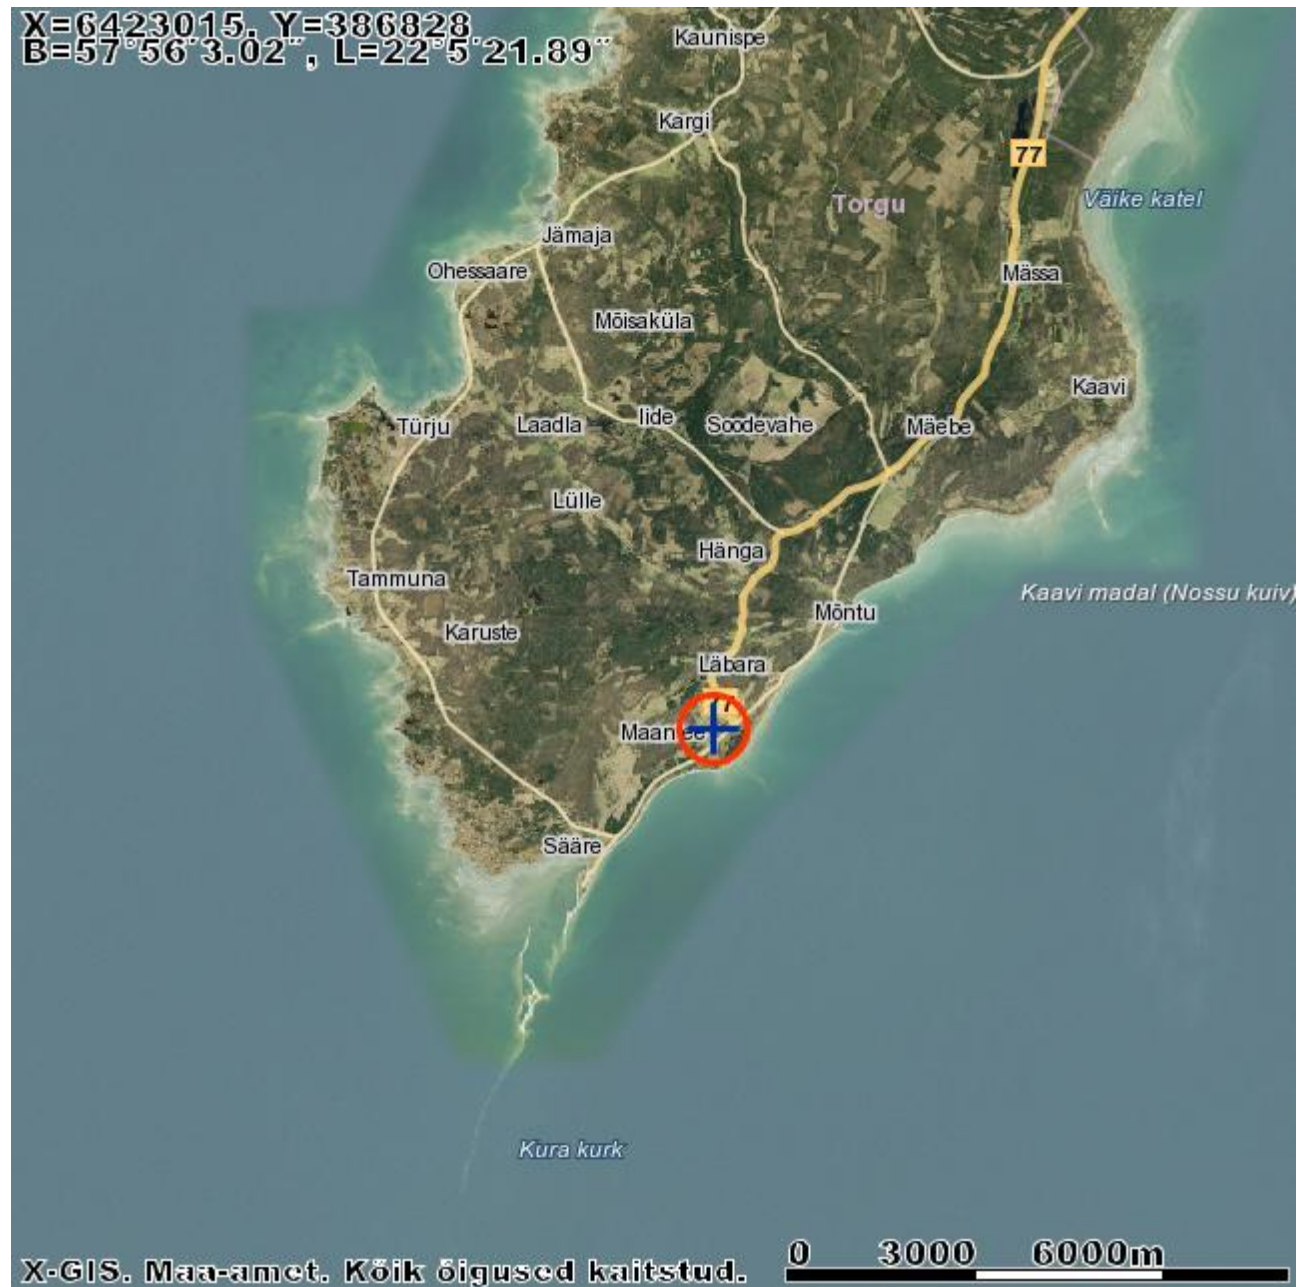

**6 участков (проект по развитию) по адресу  
Saaremaa, Torgu vald, Lābara küla**

<b>Местоположение:</b>		Saaremaa, Torgu vald, Lābara küla		
<b>Адрес</b>	<b>Рег.нр.:</b>	<b>Кадастровый признак:</b>	<b>Площадь, м<sup>2</sup></b>	<b>Цель</b>
Pisko	725034	80701:003:0874	55 600	С/х земля
Utukaev		80701:003:0875	100	Производственная
Utu tee		80701:003:0876	2 250	Транспортная
Utu tee 1		80701:003:0877	10 190	Жилая
Utu tee 2		80701:003:0878	10 919	Жилая
Utu tee 4		80701:003:0879	11 322	Жилая
Utu tee 6		80701:003:0880	10 155	Жилая
Utu tee 8		80701:003:0881	10 127	Жилая
<b>Всего:</b>			<b>110 663</b>	
<b>Детальная планировка</b>			<b>Утверждена</b>	

Уезд, поселок:	Saaremaa, Torgu vald, Lābara küla (до моря примерно 400 m);
Окружение:	Соседние участки незастроены;
Доступ:	С нескольких сторон ограничена шоссе;
Местоположение пунктов обслуживания, магазинов:	На расстоянии 2 km расположен порт Mõntu и дом отдыха;
Наличие общественного транспорта:	Автобусная остановка примерно на расстоянии 1 км.;
Парковочные условия:	Парковка запланирована на участки;

Освещение: отсутствует;

Дороги: между участками отсутствуют;

Отопление: решается индивидуально, исходя из пожеланий собственника.

6 участка (проект по развитию) по адресу  
Saaremaa, Torgu vald, Låbara küla

Местоположение: район

6 участка (проект по развитию) по адресу  
Saaremaa, Torgu vald, Lääbara küla

Местоположение: по участкам