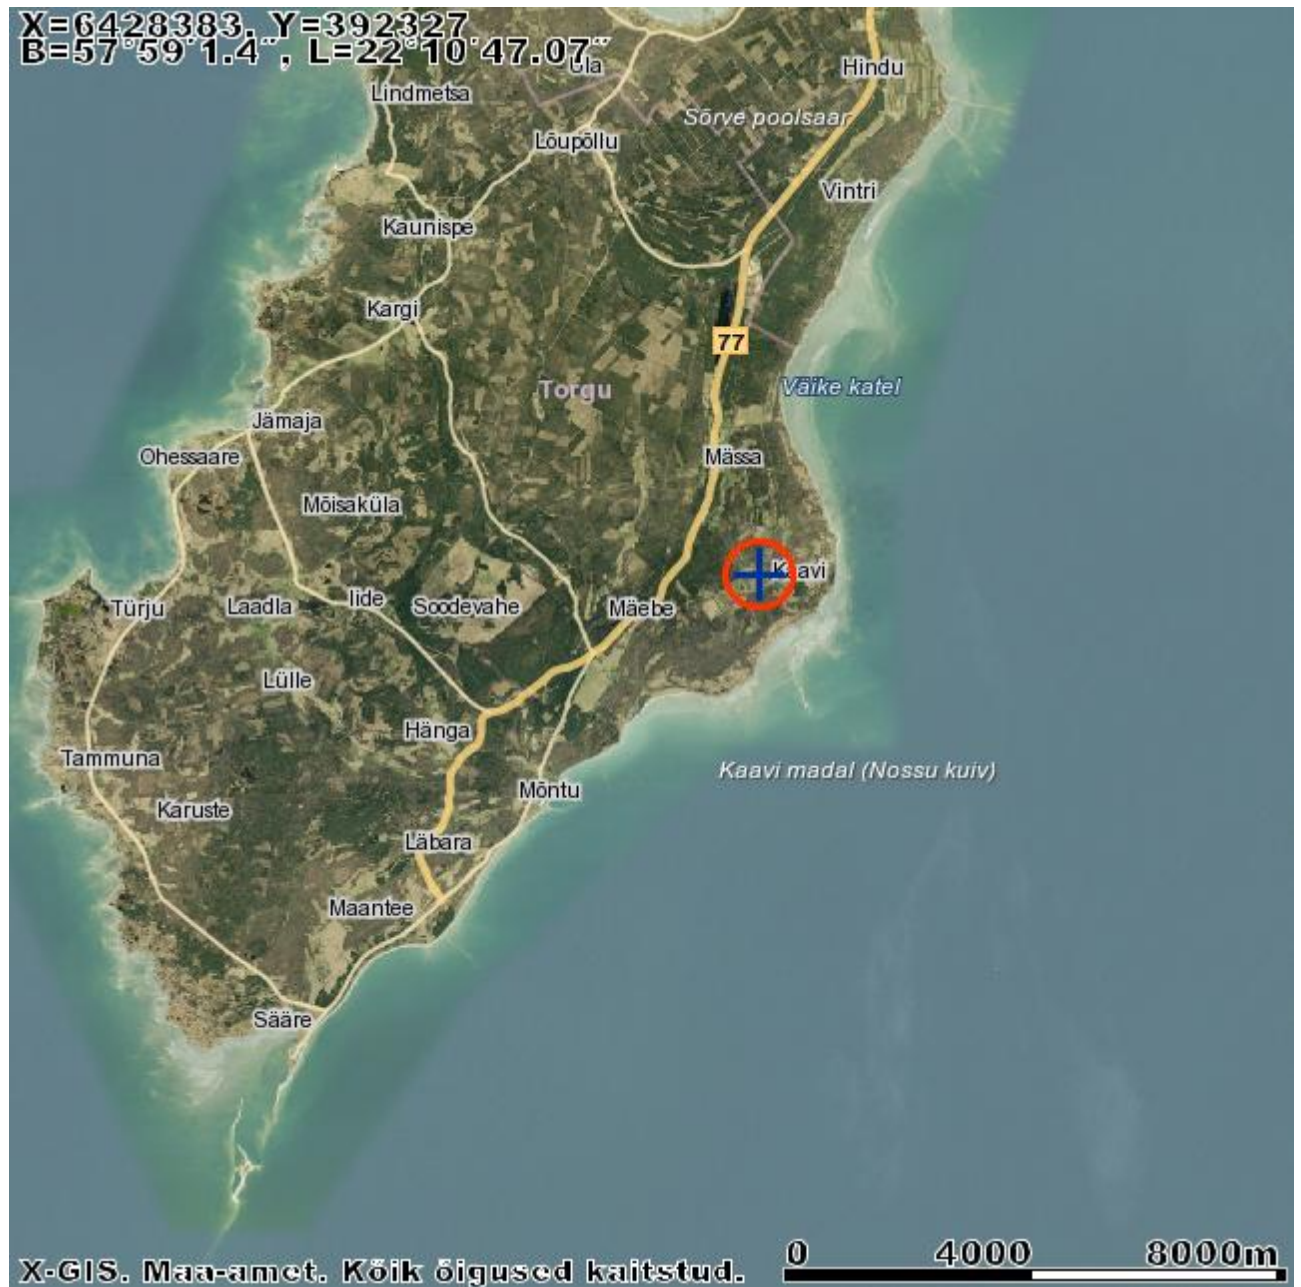

**5 kinnistut (arendusprojekt) aadressil
Saaremaa, Torgu vald, Kaavi küla**

Asukoht:		Saaremaa, Torgu vald, Kaavi küla		
Krundi nimi	Reg.nr:	Kadastritunnus:	Pind, m²	Otstarve
Ristiniidi	2131034	80701:002:0511	10 389	Elamumaa
Niidikaevu		80701:002:0512	100	Tootmismaa
Niidivee		80701:002:0513	150	Tootmismaa
Ristitare		80701:002:0514	10 492	Elamumaa
Ristiõue		80701:002:0515	10 708	Elamumaa
Niidipõllu		80701:002:0516	11 880	Elamumaa
Niidivälja		80701:002:0517	10 108	Elamumaa
Kokku:			53 827	
Detailplaneering			Kehtestatud	

Vald, küla:	Saaremaa, Torgu vald, Kaavi küla (merest ca 700 m)
Naabus:	naabermaaüksused on valdavalt hoonestamata. Kõrval paikneva Mägauru kinnistul paikneb põllumajanduslik tootmishoone, kus loomakasvatust ette ei ole omanikud näinud;
Juurdepääs:	maaüksus piirneb põhjast Kaavi-Kraaviranna kruusakattega munitsipaalteega;
Teeninduspunktide, koolide, kaupluste asukoht:	ca 5 km kaugusel paikneb Mõntu sadam, kauplus ja puhkemaja;
Ühistranspordi olemasolu:	ca 1 km kaugusel bussipeatus;
Parkimistingimused:	parkimine planeeritud moodustatavatele kruntidele;

**5 kinnistut (arendusprojekt) aadressil
Saaremaa, Torgu vald, Kaavi küla**

Asukoht: piirkond

5 kinnistut (arendusprojekt) aadressil
Saaremaa, Torgu vald, Kaavi küla

Asukoht: kruntide lõikes