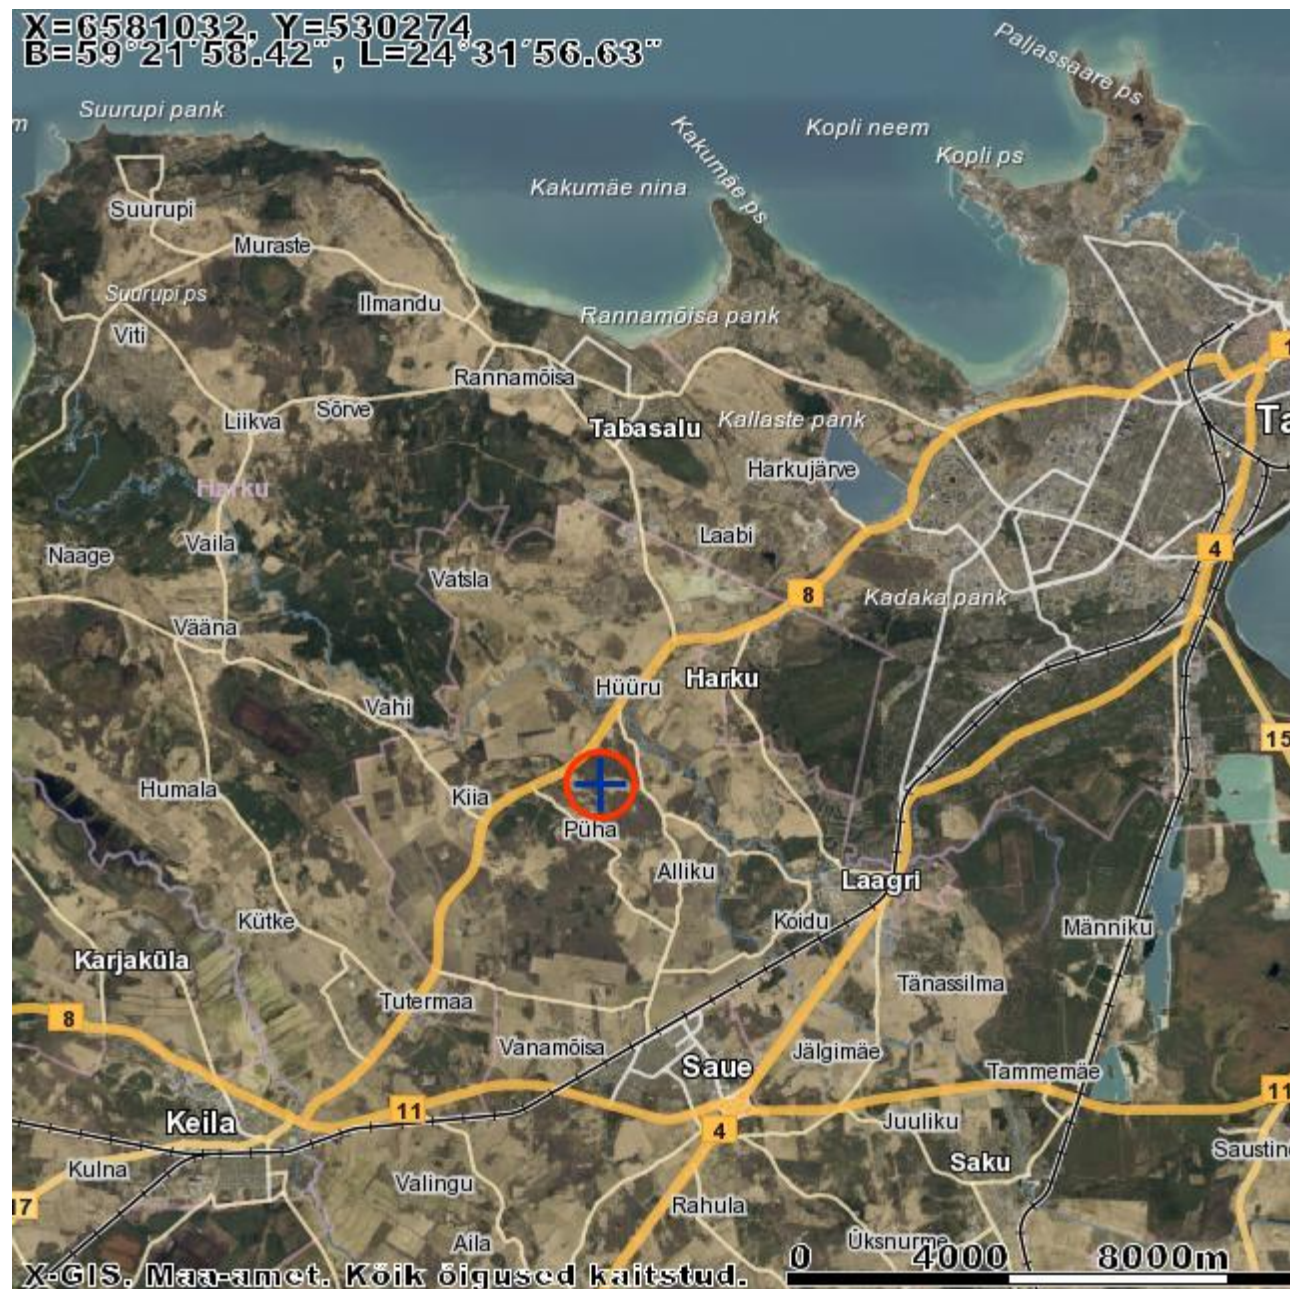

**1 участок по адресу
Harjumaa, Saue vald, H  uru k  la, Lepiku 1**

Местоположение:		Harjumaa, Saue vald, H��uru k��la, Lepiku 1		
Адрес	Рег.нр:	Кадастровый признак:	Площадь, м²	Цель
Lepiku 1	8369102	72701:002:0558	158,500	C/X
Детальная планировка:		Отсутствует		

Уезд, поселок:	Saue vald, H��uru k��la, Lepiku 1 (От Таллинна 17 км)			
Окружение:	Соседние участки незастроены. На ряде участков есть частные дома;			
Доступ:	По дороге с твердым покрытием, удовлетворительное;			
Местоположение пунктов обслуживания, магазинов:	На расстоянии 2 км располагается мельница H��uru. Наибольшие пункты обслуживания находятся на расстоянии 10 км в Сауэ, Кейла, Хааберсти;			
Наличие общественного транспорта:	На расстоянии 800 м находится автобусная остановка;			
Парковочные условия:	Сейчас возможно парковаться на вспомогательной дороге;			

Общая планировка не предусматривает застройку жилыми домами.

Техносети отсутствуют.

1 участок по адресу
Harjumaa, Saue vald, Hüüru küla, Lepiku 1

Местоположение: район

1 участок по адресу
Harjumaa, Saue vald, Hüüru küla, Lepiku 1

Местоположение: участок