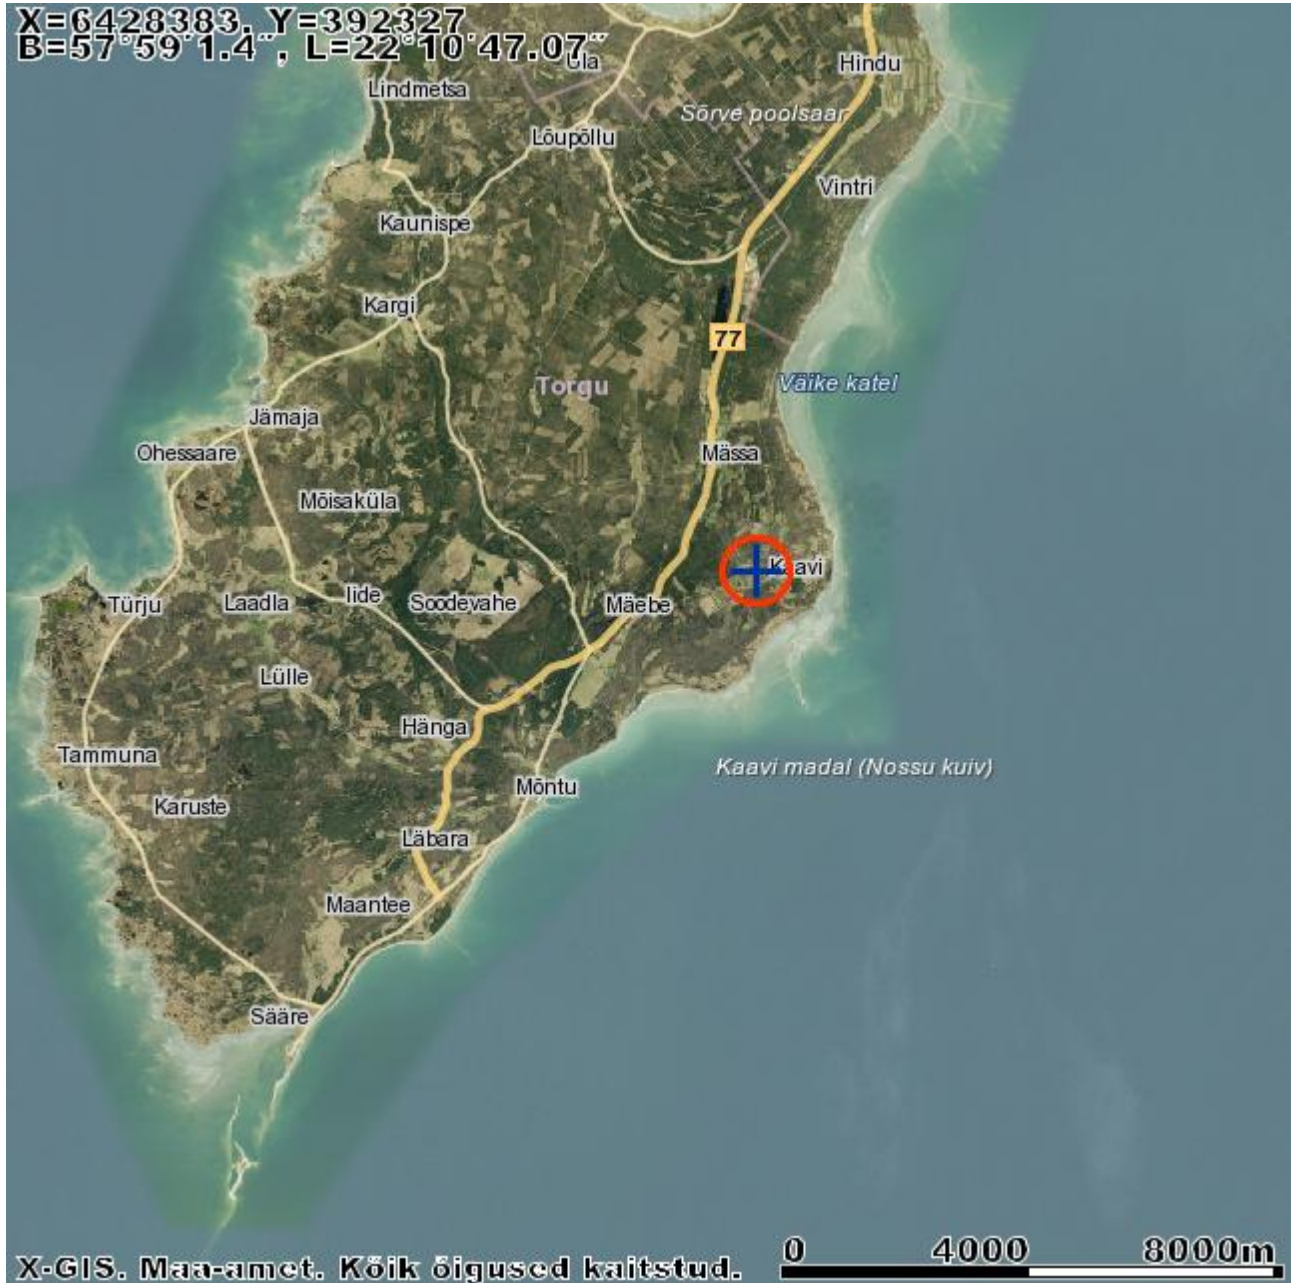

**5 участков (проект по развитию) по адресу  
Saaremaa, Torgu vald, Kaavi küla**

<b>Местоположение:</b>		Saaremaa, Torgu vald, Kaavi küla		
<b>Адрес</b>	<b>Рег.нр.:</b>	<b>Кадастровый признак:</b>	<b>Площадь, м<sup>2</sup></b>	<b>Цель</b>
Ristiniidi	2131034	80701:002:0511	10,389	Жилая
Niidikaevu		80701:002:0512	100	Транспортная
Niidivee		80701:002:0513	150	Транспортная
Ristitare		80701:002:0514	10,492	Жилая
Ristiõue		80701:002:0515	10,708	Жилая
Niidipõllu		80701:002:0516	11,880	Жилая
Niidivälja		80701:002:0517	10,108	Жилая
<b>Всего:</b>			<b>53,827</b>	
<b>Детальная планировка</b>			<b>Утверждена</b>	

<b>Уезд, поселок:</b>	Saaremaa, Torgu vald, Kaavi küla (до моря примерно 700 m)		
<b>Окружение:</b>	Соседние участки незастроены. Рядом располагается старое с/х здание;		
<b>Доступ:</b>	С нескольких сторон ограничена шоссе;		
<b>Местоположение пунктов обслуживания, магазинов:</b>	пунктов школ,	На расстоянии 2 km расположен порт Mõntu, магазин и дом отдыха;	
<b>Наличие общественного транспорта:</b>	общественного	Автобусная остановка примерно на расстоянии 1 км.;	
<b>Парковочные условия:</b>	Парковка запланирована на участки;		

5 участка (проект по развитию) по адресу  
Saaremaa, Torgu vald, Kaavi küla

Местоположение: район

5 участкав (проект по развитию) по адресу  
Saaremaa, Torgu vald, Kaavi küla

Местоположение: по участкам