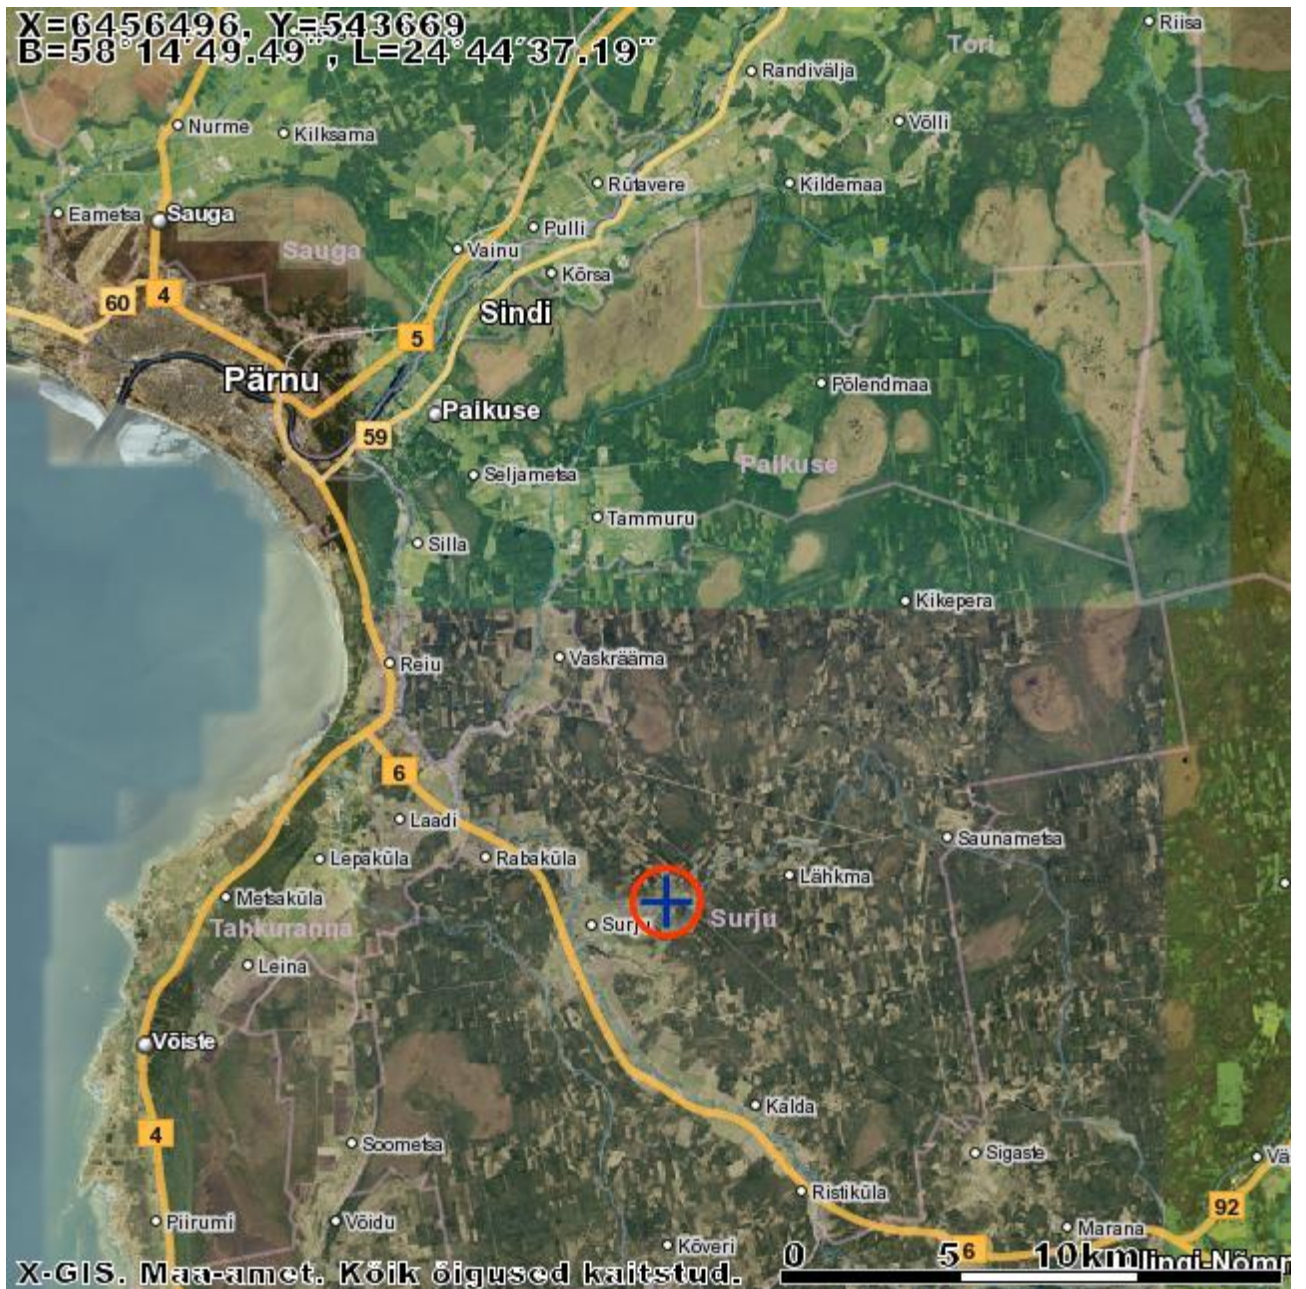

**16 участков (проект по развитию) по адресу  
Jaamaküla küla, Surju vald, Pärnumaa**

<b>Местоположение:</b>		Jaamaküla küla, Surju vald, Pärnumaa		
<b>Адрес</b>	<b>Рег.нр:</b>	<b>Кадастровый признак:</b>	<b>Площадь, м<sup>2</sup></b>	<b>Цель</b>
Laanemetsa väikekoht 1	3604806	75601:001:0413	5,473	Жилая
Laanemetsa väikekoht 2	3604906	75601:001:0414	3,247	Жилая
Laanemetsa väikekoht 3	3605006	75601:001:0415	17,357	Жилая
Laanemetsa väikekoht 4	3605106	75601:001:0416	12,026	Жилая
Laanemetsa väikekoht 5	3605206	75601:001:0417	13,754	Жилая
Laanemetsa väikekoht 6	3605306	75601:001:0418	3,421	Жилая
Laanemetsa väikekoht 7	3605406	75601:001:0419	7,057	Жилая
Laanemetsa väikekoht 8	3605706	75601:001:0424	7,023	Жилая
Laanemetsa väikekoht 9	3605806	75601:001:0425	7,301	Жилая
Laanemetsa väikekoht 10	3605906	75601:001:0426	8,962	Жилая
Laanemetsa väikekoht 11	3606006	75601:001:0427	9,127	Жилая
Laanemetsa väikekoht 12	3606106	75601:001:0428	10,887	Жилая
Laanemetsa väikekoht 13	3606206	75601:001:0429	10,348	Жилая
Laanemetsa väikekoht 14	3606306	75601:001:0430	5,008	Жилая
Laanemetsa väikekoht 15	3606406	75601:001:0433	8,407	Жилая
Laanemetsa väikekoht 16	3606506	75601:001:0434	19,559	Жилая
<b>Детальная планировка:</b>		<b>Утверждена</b>	<b>148,959</b>	

Уезд, поселок:	Jaamaküla küla, Surju vald, Pärnumaa. Объект расположен на расстоянии 20 км. от Пярну.
----------------	--

Участки Laanemetsa väikekoht 4, 5, 11, 12, 15 и 18 ограничены рекой Lähkma. Дороги имеются до участков Laanemetsa väikekoht 1 – 11. До остальных участков Laanemetsa väikekoht 12 – 18 прямого доступа на текущий момент нет.

**Детальная планировка:**

- Площадь под застройку - max 200-400 m<sup>2</sup>;
- Количество зданий - 2-4 (дом и 3-4 вспомогательных здания)
- Высота - max 9 m
- Цель - 100% жилая земля.

16 участка (проект по развитию) по адресу  
Jaamaküla küla, Surju vald, Pärnumaa

Asukoht: piirkond

16 участка (проект по развитию) по адресу  
Jaamaküla küla, Surju vald, Pärnumaa

Asukoht: kruntide lõikes